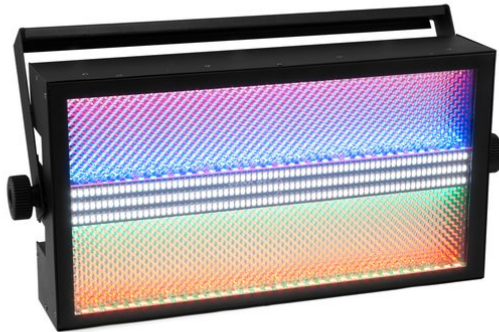

eurolite®

LED Super Strobe ABL

Appareil à effets lumineux LED, 3 effets

Réf. : 52200920

GTIN: 4026397651812

Prix de catalogue: 296.31 €

TVA 19% incl.

eurolite®

LED Super Strobe ABL

Appareil à effets lumineux LED, 3 effets

Réf. : 52200920

GTIN: 4026397651812

Caractéristiques:

- Boîtier métallique plat avec support mural intégré
- 216 LED puissantes 0,5 W SMD 5730 blanc froid (CW)
- 144 LED puissantes SMD 5050 3in1 TCL RGB (mélange de couleurs homogène)
 commandé individuellement LEDs
- Effet stroboscope; Effet wash; effet aveuglant
- 17 programmes de spectacle intégrés
- Commandé via Fonction maître/esclave; DMX; stand-alone; Commande de la musique
- Exempt de scintillements
- Avec Étrier
- Écran LED 7 segments 4 chiffres
- Dimmer électronique; mélange de couleurs en continu
- Entrée et sortie secteur pour interconnecter facilement jusqu'à 8 appareils
- Déjà préprogrammé pour %: LED PC-Control 512; EASY SHOW 1; Light Captain
- Pour des domaines d'application tels que: Clubs/Écoles de danse; Scène; Restaurants, bars et hôtels; DJ itinérants / artistes solos
- Fonctionnement très silencieux