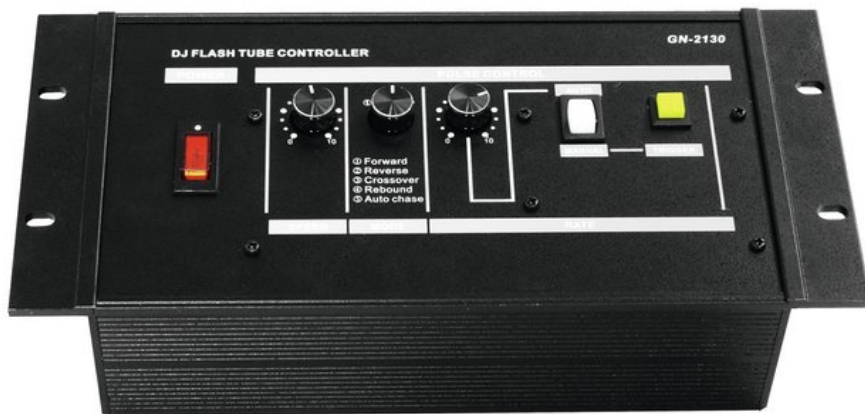

## EUROLITE Flashlight DJ Controller for 40 tubes

For 40 tubes

Réf. : 52205220

GTIN: 4026397001068

**L'article n'est plus disponible.**

### Caractéristiques:

- Up to 40 tubes can be controlled with the DJ-Controller
- The start of a flashing cycle can be triggered per trigger button or automatically with adjustable flash-start speed (rate)
- The running speed can be adjusted steplessly from 5 to 20 flashes per second
- The 4 built-in programs can be selected separately or can run successively

### Logistique

EAN / GTIN: 4026397001068

Poids: 1,90 kg

Longueur: 0.32 m

Largeur: 0.23 m

Hauteur: 0.20 m

### Données techniques:

Alimentation électrique: 230 V AC, 50 Hz

Dimension: Largeur : 45 cm  
Profondeur : 13,5 cm  
Hauteur : 12,6 cm

Poids: 1,75 kg

Max. total load: 10 Ampere

Dimensions: 45 x 135 x 126 mm