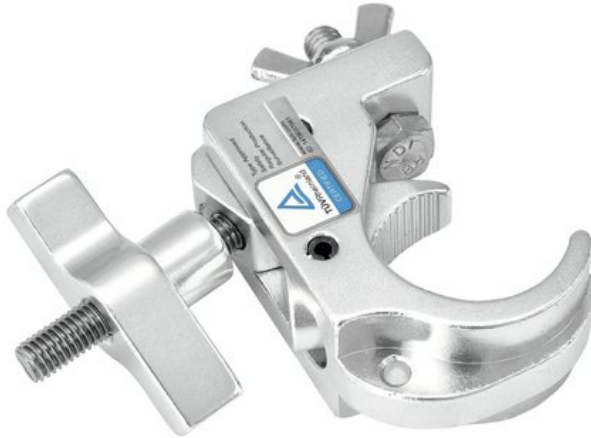

EUROLITE Crochet de fixation théâtre TH35-75 argent

Crochet de montage PRO pour tubes de 35 mm, charge maximale WLL 75 kg

Réf. : 58000763

GTIN: 4026397607345

L'article n'est plus disponible.

Caractéristiques:

- Crochets pour l'installation de projecteurs, d'effets lumineux, etc. via un système de traverses
- Crochet Quick-Lock avec grande vis à oreilles pour faciliter le montage

Données techniques:

Charge maximale BGV C1 (8 fois):	37,5 kg
Charge maximale WLL (4 fois):	75 kg
Diamètre du tuyau zone:	32 - 35 mm
Matériau:	Aluminium coulé
Couleur:	Argenté
Vis de fixation:	M8
Dimension:	Longueur : 9 cm Largeur : 3 cm Profondeur : 3 cm
Poids:	192 g

Logistique

EAN / GTIN: 4026397607345

Poids: 0,20 kg

Longueur: 0,12 m

Largeur: 0,10 m

Hauteur: 0,04 m