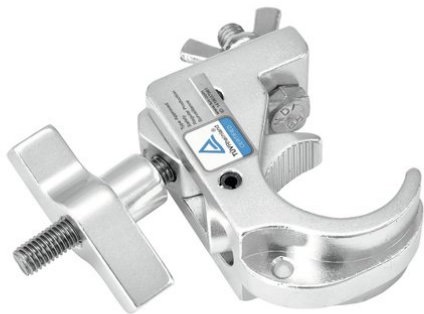

eurolite®

Crochet de fixation théâtre TH35-75 argent

Crochet de montage PRO pour tubes de 35 mm, charge maximale WLL 75 kg

Réf. : 58000763

GTIN: 4026397607345

L'article n'est plus disponible.

eurolite®

Crochet de fixation théâtre TH35-75 argent

Crochet de montage PRO pour tubes de 35 mm, charge maximale WLL 75 kg

Réf. : 58000763

GTIN: 4026397607345

Caractéristiques:

- Crochets pour l'installation de projecteurs, d'effets lumineux, etc. via un système de traverses
- Crochet Quick-Lock avec grande vis à oreilles pour faciliter le montage