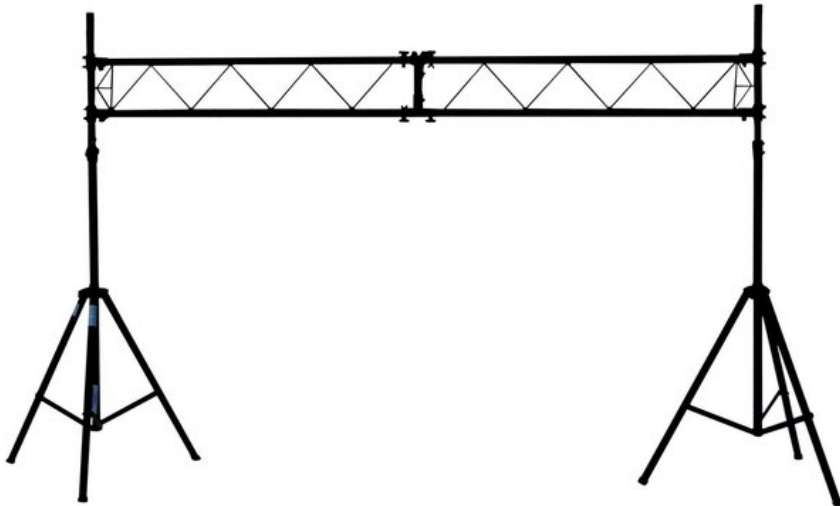

EUROLITE Show Stand I Alu

Low-priced aluminium stand

Réf. : 59007010

GTIN: 4026397121889

L'article n'est plus disponible.

Caractéristiques:

- Stand with TV pin sockets (29 mm diameter)
- Quickly mounted - it's really easy
- Including 3 m cross section
- Ideal for mobile discos, individual entertainers, ...
- Extendable with additional cross sections
- Max. carrying capacity of the system 25 kg
- Réglable en hauteur

Logistique

EAN / GTIN: 4026397121889

Poids: 19,35 kg

Longueur: 1.64 m

Largeur: 0.27 m

Hauteur: 0.38 m

Article encombrant

Données techniques:

Hauteur:	Maximal : 280 cm Minimal : 170 cm
Type (trépied en général):	Pied à tiroir manuel/lumière
Couleur:	Noir
Poids:	15,45 kg
Maximum load/stand:	18 kg
Maximum load/complete system:	25 kg
Minimum height:	1.7 m
Maximum height:	2.8 m
Maximum elevation:	1.1 m