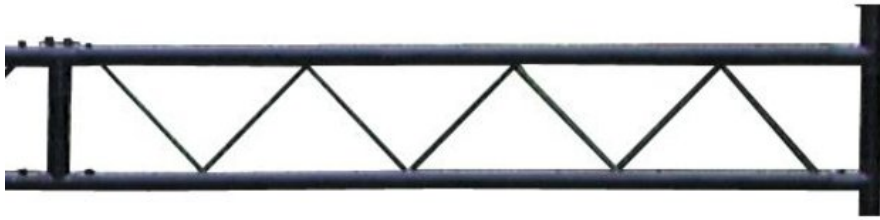

## EUROLITE Alu Show Cross Beam 150 cm

Extension de l'Alu Show

Réf. : 59007015

GTIN: 4026397128833

**L'article n'est plus disponible.**

### Caractéristiques:

- 1.5 m cross section for Alu Show
- For enlarging the width by 1.5 m each
- The maximum carrying capacity of the whole system shrinks with the number of extensions
- Can be used for enlarging the Show stands made of aluminum

### Logistique

EAN / GTIN: 4026397128833

Poids: 4,50 kg

Longueur: 1.52 m

Largeur: 0.30 m

Hauteur: 0.06 m

Article encombrant

### Données techniques:

Type (trépied en général): Accessoire

Poids: 3,60 kg