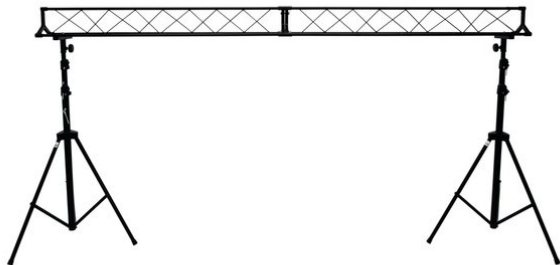

eurolite®

EU Show Stand

Jeu de trépieds simple d'une hauteur de 315 cm max. et d'une largeur de 3 m, charge maximale 60 kg

Réf. : 59007032

GTIN: 4026397633269

Prix de catalogue: 355.81 €

TVA 19% incl.

eurolite®

EU Show Stand

Jeu de trépieds simple d'une hauteur de 315 cm max. et d'une largeur de 3 m, charge maximale 60 kg

Réf. : 59007032

GTIN: 4026397633269

Caractéristiques:

- Assemblage simple
 - Réglable en hauteur
 - Made in Europe
- L'étendue des fournitures
- 2 x trépied, 2 x traverse, 1 x matériel de fixation, 2 x adaptateur, 1 x mode d'emploi