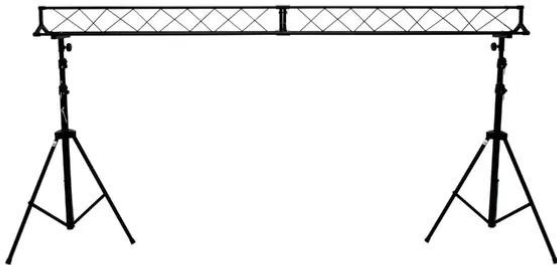

eurolite®

EU Show Stand

Jeu de trépieds d'une hauteur de 315 cm max. et d'une largeur de 300 cm, charge maximale 60 kg

Réf. : 59007032

GTIN: 4026397633269

eurolite®

EU Show Stand

Jeu de trépieds d'une hauteur de 315 cm max. et d'une largeur de 300 cm, charge maximale 60 kg

Réf. : 59007032

GTIN: 4026397633269

Caractéristiques:

- Assemblage simple
- Réglable en hauteur
- Made in Europe