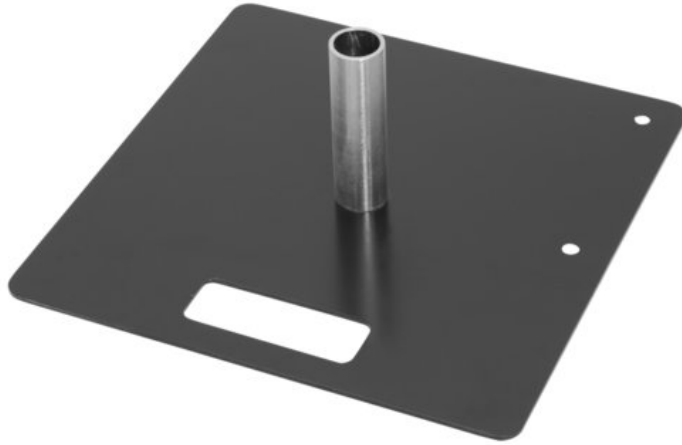

## EUROLITE MCS-1/BP 45x45cm

Plaque de base pour support mobile pour rideau MCS-4248

Réf. : 59007048

GTIN: 4026397685237

**Prix de catalogue: 136.85 €**

TVA 19% incl.

#### Données techniques:

Matériau:	Acier
Couleur:	Noir
Dimension:	Longueur : 45 cm Largeur : 45 cm
Poids:	7,70 kg