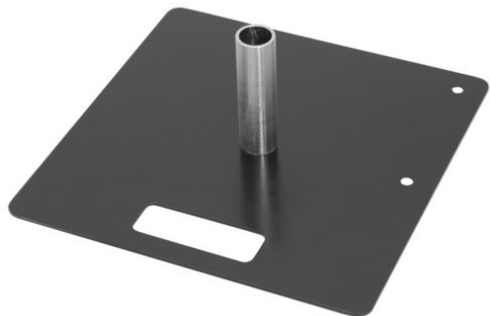

eurolite®

MCS-1/BP 45x45cm

Plaque de base pour support mobile pour rideau MCS-4248

Réf. : 59007048

GTIN: 4026397685237

Prix de catalogue: 136.85 €

TVA 19% incl.

eurolite®

MCS-1/BP 45x45cm

Plaque de base pour support mobile pour rideau MCS-4248

Réf. : 59007048

GTIN: 4026397685237

Caractéristiques: