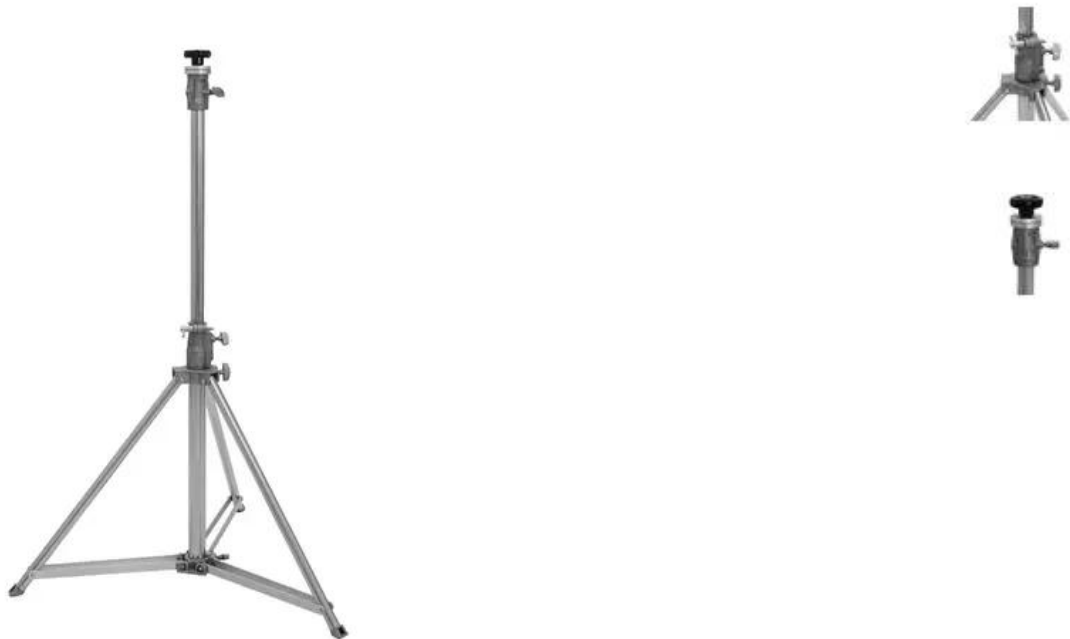

EUROLITE STV-200 Follow Spot Stand, Stainless Steel

PRO version with ball bearing head, maximum load 50 kg, maximum height 160 cm

Réf. : 59007123

GTIN: 4026397646115

Caractéristiques:

- Professional follow stand for mobile lighting systems
- Stand head lies on a ball-bearing
- Heavy-duty stainless steel version for extra stability and safety
- Easy handling
- Safety ring for height adjustment
- Réglable en hauteur

Logistique

EAN / GTIN: 4026397646115

Poids: 7,00 kg

Longueur: 1.10 m

Largeur: 0.18 m

Hauteur: 0.17 m

Données techniques:

Charge maximale:	50 kg
Hauteur:	Maximal : 160 cm Minimal : 110 cm
Système d'enregistrement:	Filetage M12
Type (trépied en général):	Pied à tiroir manuel/lumière
Matériau:	Aluminium; Acier inoxydable
Couleur:	Argenté
Poids:	6,30 kg