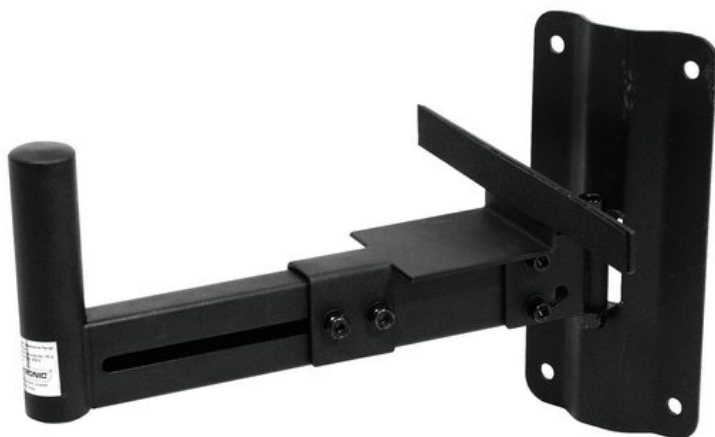

OMNITRONIC Support mural XY pour enceintes

Fixation avec zone de serrage (130-255 mm) pivotante/inclinable, charge maximale 25 kg

Réf. : 60004620

GTIN: 4026397147469

Prix de catalogue: 39.15 €

TVA 19% incl.

Caractéristiques:

- Support mural pour toutes les enceintes avec bride d'encastrement
- Angle d'inclinaison horizontal et vertical réglable
- Modèle très stable

Logistique

EAN / GTIN: 4026397147469

Poids: 2,50 kg

Longueur: 0.38 m

Largeur: 0.26 m

Hauteur: 0.12 m

Données techniques:

Charge maximale:	25 kg
Système d'enregistrement:	Ø 35 mm
Type (trépied en général):	Support mural (enceintes)
Plage de serrage:	130 - 255 mm
Matériau:	Acier (thermolaqué)
Dimension:	Largeur : 25 cm Profondeur : 36,5 cm Hauteur : 25 cm
Poids:	2,20 kg