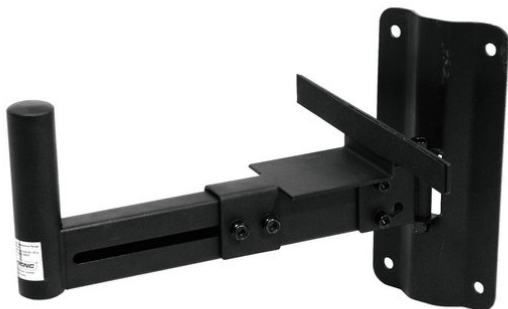

Support mural XY pour enceintes

Fixation avec zone de serrage (130-255 mm)
pivotante/inclinable, charge maximale 25 kg

Réf. : 60004620

GTIN: 4026397147469

Prix de catalogue: 39.15 €

TVA 19% incl.

Support mural XY pour enceintes

Fixation avec zone de serrage (130-255 mm)
pivotante/inclinable, charge maximale 25 kg

Réf. : 60004620

GTIN: 4026397147469

Caractéristiques:

- Support mural pour toutes les enceintes avec bride d'encastrement
- Angle d'inclinaison horizontal et vertical réglable
- Modèle très stable