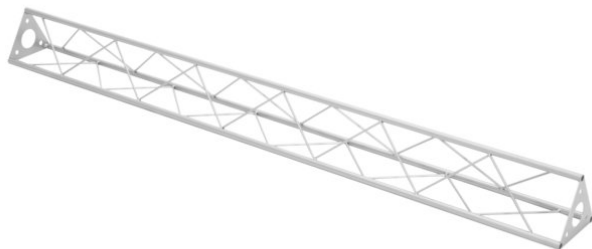

Traverse ST-1500 argent

Les traverses décoratives

Réf. : 60112044

GTIN: 4026397658422

Prix de catalogue: 71.28 €

TVA 19% incl.

Traverse ST-1500 argent

Les traverses décoratives

Réf. : 60112044

GTIN: 4026397658422

Caractéristiques:

- Une multitude de traverses et de coins permettent de créer des structures spatiales fantaisistes
- Les constructions DECOTRUSSE sont conçues comme des éléments de design
- Assemblage simple
- Tube porteur: 15 mm
- Pour des domaines d'application tels que: Agencement de magasin; Agencement de salons et magasin