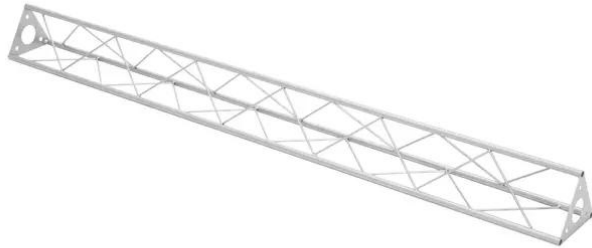

Traverse ST-1500 argent

Les traverses décoratives

Réf. : 60112044
GTIN: 4026397658422

Traverse ST-1500 argent

Les traverses décoratives

Réf. : 60112044
GTIN: 4026397658422

Caractéristiques:

- Une multitude de traverses et de coins permettent de créer des structures spatiales fantaisistes
- Les constructions DECOTRUSSE sont conçues comme des éléments de design
- Assemblage simple
- Tube porteur: 15 mm
- Pour des domaines d'application tels que: Agencement de magasin; Agencement de salons et magasin