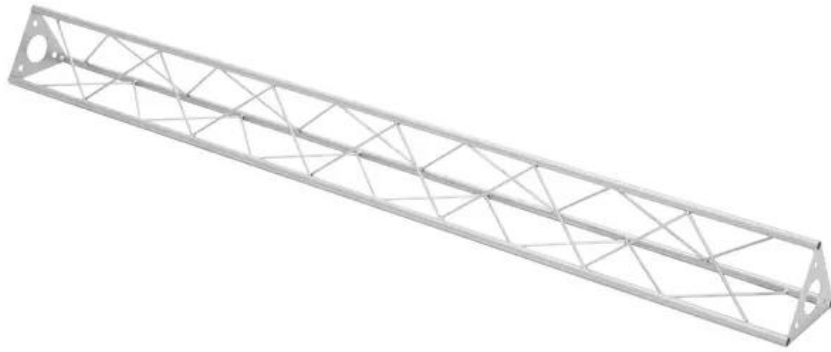

DECOTRUSS Traverse ST-1500 argent

Les traverses décoratives

Réf. : 60112044

GTIN: 4026397658422

Description:

DECOTRUSS 3-point truss system

DECOTRUSS is a 3-point truss system made of steel. The individual elements are connected via three M10 bolts and nuts.

The advantage of the bolt connection system is that these bolts and nuts are easily available in case of losing fasteners.

The three main chords are made of 15 mm steel tube with 1.5 mm wall thickness and can only be used for decorative purposes. With its minimal outer dimensions of 150 mm, DECOTRUSS is ideal for creating individual design-elements in decorative areas of private homes, fair booths, shops, discotheques and theatres.

Caractéristiques:

- Une multitude de traverses et de coins permettent de créer des structures spatiales fantaisistes
- Les constructions DECOTRUSS sont conçues comme des éléments de design
- Assemblage simple
- Tube porteur: 15 mm
- Pour des domaines d'application tels que: Agencement de magasin; Agencement de salons et magasin

Construction:	Assemblage simple
Tube porteur:	15 mm x 1,5 mm
Matériau:	Acier (thermolaqué)
Couleur:	Couleurs alu, thermolaqué
Entretoise diamètre x épaisseur:	Matériau massif 5 mm
Dimension:	Longueur : 150 cm Largeur : 15 cm Hauteur : 13 cm
Poids:	3,42 kg