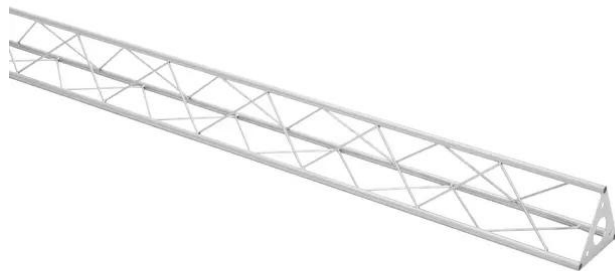

Traverse ST-2000 argent

Les traverses décoratives

Réf. : 60112054

GTIN: 4026397658446

Traverse ST-2000 argent

Les traverses décoratives

Réf. : 60112054

GTIN: 4026397658446

Caractéristiques:

- Une multitude de traverses et de coins permettent de créer des structures spatiales fantaisistes
- Les constructions DECOTRUSS sont conçues comme des éléments de design
- Assemblage simple
- Tube porteur: 15 mm
- Pour des domaines d'application tels que: Agencement de magasin; Agencement de salons et magasin