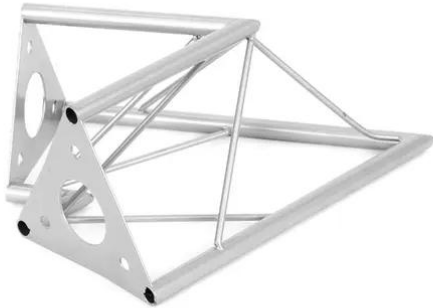

## Coin 2 voies 60° SAC-20 argent

Les traverses décoratives

Réf. : 60112078

GTIN: 4026397175134

### Caractéristiques:

---

- Une multitude de traverses et de coins permettent de créer des structures spatiales fantaisistes
- Les constructions DECOTRUSS sont conçues comme des éléments de design
- Assemblage simple
- Tube porteur: 15 mm
- Pour des domaines d'application tels que: Agencement de magasin; Agencement de salons et magasin