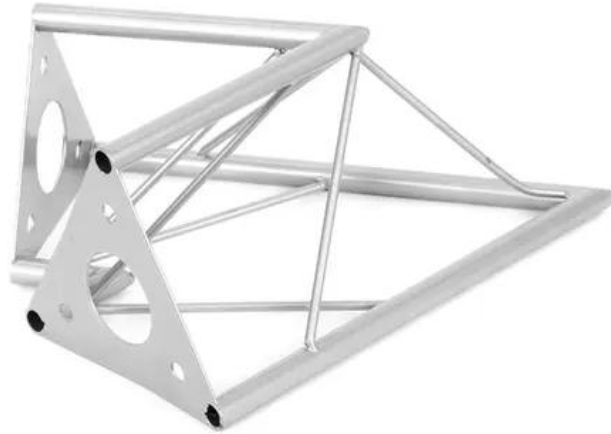

## DECOTRUSS Coin 2 voies 60° SAC-20 argent

Les traverses décoratives

Réf. : 60112078

GTIN: 4026397175134

### Caractéristiques:

- Une multitude de traverses et de coins permettent de créer des structures spatiales fantaisistes
- Les constructions DECOTRUSS sont conçues comme des éléments de design
- Assemblage simple
- Tube porteur: 15 mm
- Pour des domaines d'application tels que: Agencement de magasin; Agencement de salons et magasin

### Logistique

EAN / GTIN: 4026397175134

Poids: 1,02 kg

Longueur: 0.34 m

Largeur: 0.32 m

Hauteur: 0.14 m

### Données techniques:

Construction:	Assemblage simple
Tube porteur:	15 mm x 1,5 mm
Couleur:	Couleurs alu, thermolaqué
Entretoise diamètre x épaisseur:	Matériau massif 5 mm
Dimension:	Longueur : 30 cm Largeur : 30 cm Hauteur : 13 cm
Poids:	0,95 kg