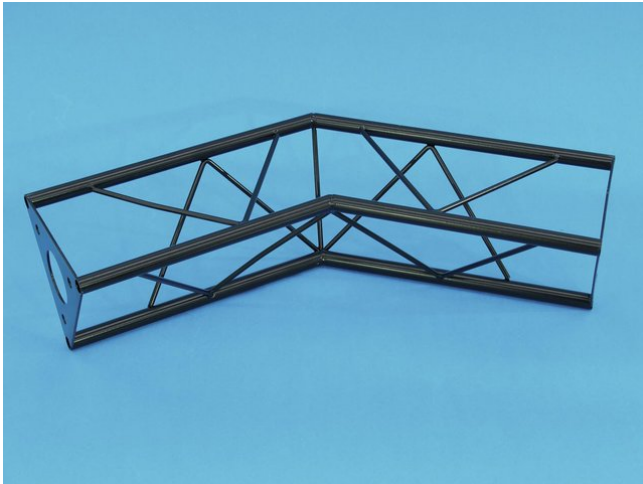

decoTruss

---

corner 2-way 135° SAC 23 black

Réf. : 60112100
GTIN: 4026397243536

L'article n'est plus disponible.

decoTruss

---

corner 2-way 135° SAC 23 black

Réf. : 60112100
GTIN: 4026397243536

Caractéristiques: