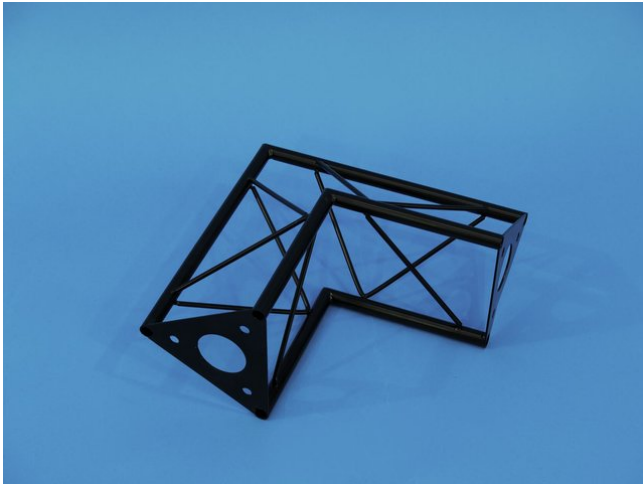

decoTruss

corner Λ 90° SAC 24 black

Réf. : 60112110
GTIN: 4026397243550

L'article n'est plus disponible.

decoTruss

corner Λ 90° SAC 24 black

Réf. : 60112110
GTIN: 4026397243550

Caractéristiques:
