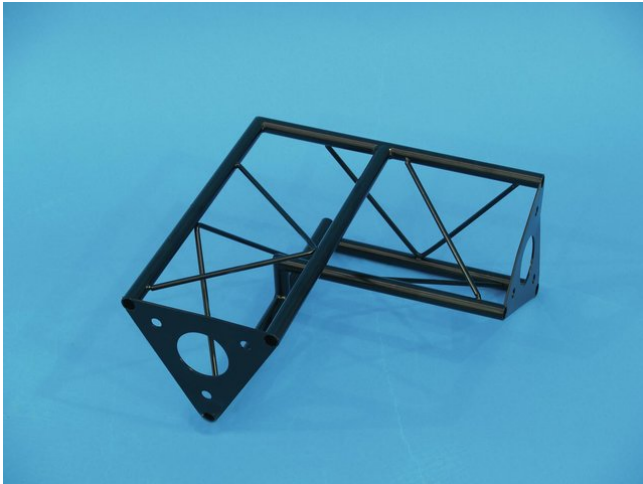

# decoTruss

---

**corner vert. ri. SAC 26 black**

Réf. : 60112130  
GTIN: 4026397243598

**L'article n'est plus disponible.**

# decoTruss

---

**corner vert. ri. SAC 26 black**

Réf. : 60112130  
GTIN: 4026397243598

**Caractéristiques:**

---