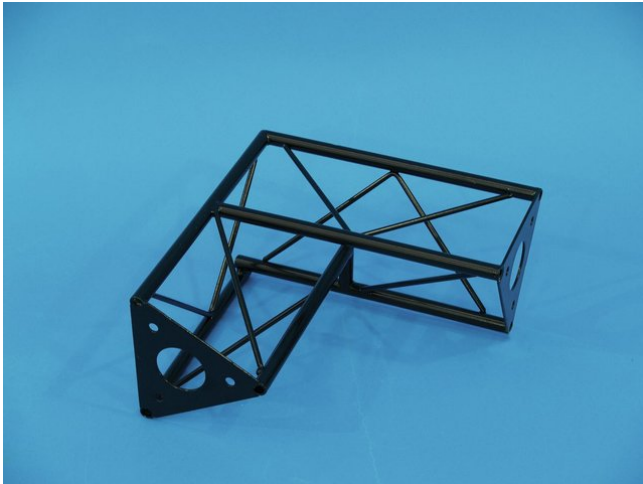

decoTruss

corner vert. left SAC 27 black

Réf. : 60112140
GTIN: 4026397243611

L'article n'est plus disponible.

decoTruss

corner vert. left SAC 27 black

Réf. : 60112140
GTIN: 4026397243611

Caractéristiques:
