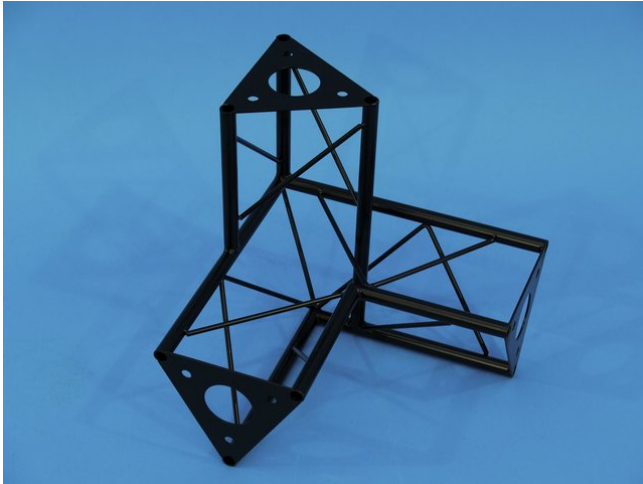

## corner 3-way Ari SAL 31 black

Réf. : 60112150  
GTIN: 4026397243635

**L'article n'est plus disponible.**

## corner 3-way Ari SAL 31 black

Réf. : 60112150  
GTIN: 4026397243635

**Caractéristiques:**

---