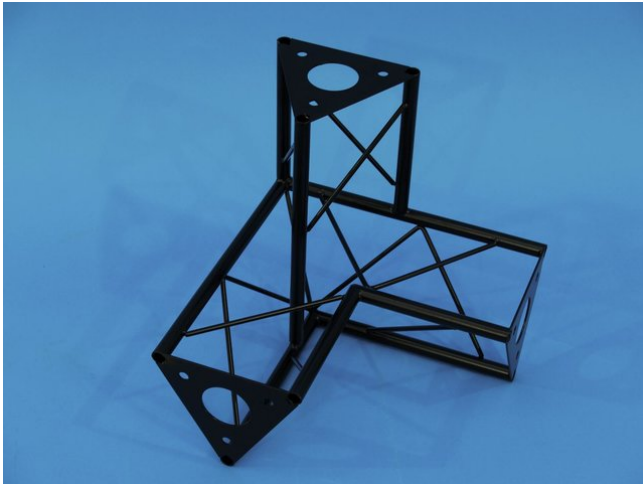

Corner 3-Way Λ i SAL 32 black

Réf. : 60112160
GTIN: 4026397243659

L'article n'est plus disponible.

Corner 3-Way Λ i SAL 32 black

Réf. : 60112160
GTIN: 4026397243659

Caractéristiques:
