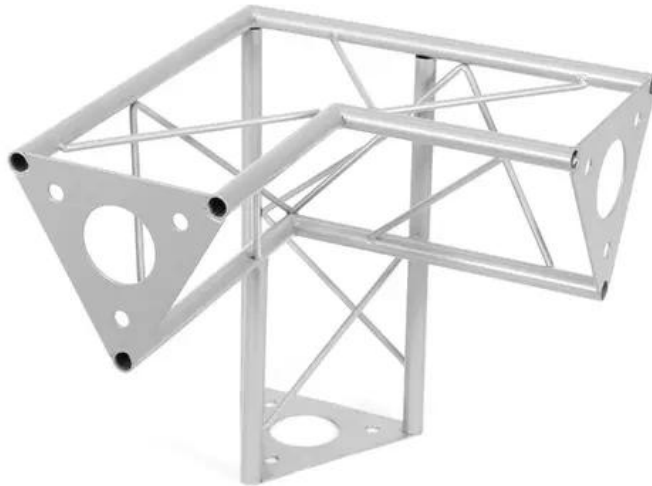

DECOTRUSS Coin 3 voies SAL-34 V gauche argent

Les traverses décoratives

Réf. : 60112180

GTIN: 4026397658637

Caractéristiques:

- Une multitude de traverses et de coins permettent de créer des structures spatiales fantaisistes
- Les constructions DECOTRUSS sont conçues comme des éléments de design
- Assemblage simple
- Tube porteur: 15 mm
- Pour des domaines d'application tels que: Agencement de magasin; Agencement de salons et magasin

Logistique

EAN / GTIN: 4026397658637

Poids: 1,75 kg

Longueur: 0.30 m

Largeur: 0.30 m

Hauteur: 0.30 m

Données techniques:

Construction:	Assemblage simple
Tube porteur:	15 mm x 1,5 mm
Matériau:	Acier (thermolaqué)
Couleur:	Couleurs alu, thermolaqué
Entretoise diamètre x épaisseur:	Matériau massif 5 mm
Dimension:	Longueur : 30 cm Largeur : 30 cm Hauteur : 30 cm
Poids:	1,71 kg

Contenu de la livraison:

1 x traverse
1 x Mode d'emploi