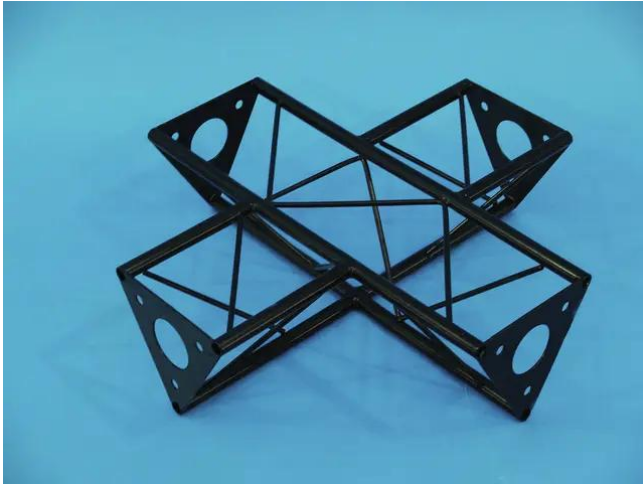

## crossing 4-way SAC 41 black

Réf. : 60112190  
GTIN: 4026397243710