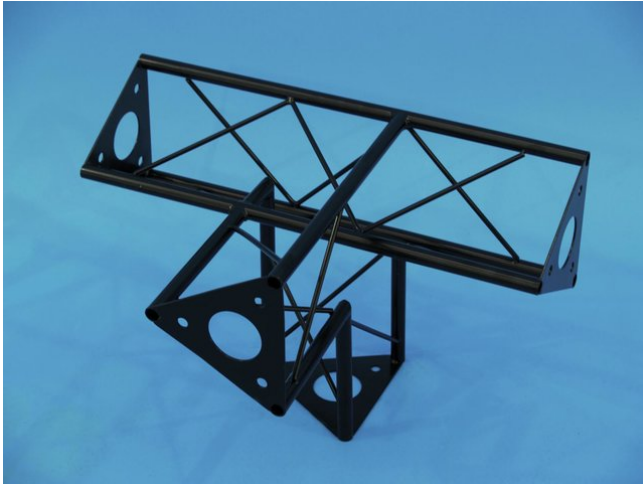

decotruss

---

corner 4-way l+h SAC 45 black

Réf. : 60112210
GTIN: 4026397243758

L'article n'est plus disponible.

decotruss

---

corner 4-way l+h SAC 45 black

Réf. : 60112210
GTIN: 4026397243758

Caractéristiques: