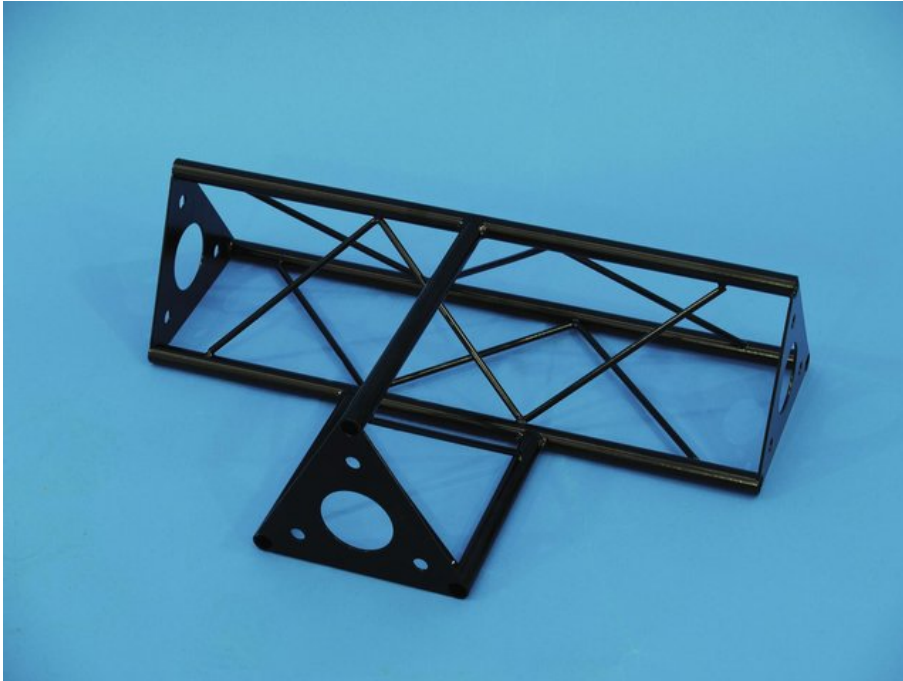

## DECOTRUSS T-pc 3-way hori. SAT 36 black

Réf. : 60112230  
GTIN: 4026397243796

**L'article n'est plus disponible.**

### Caractéristiques: