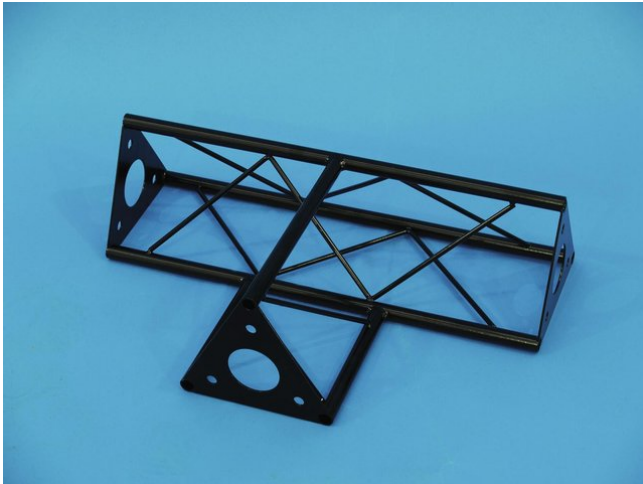

decoTruss

T-pc 3-way hori. SAT 36 black

Réf. : 60112230
GTIN: 4026397243796

L'article n'est plus disponible.

decoTruss

T-pc 3-way hori. SAT 36 black

Réf. : 60112230
GTIN: 4026397243796

Caractéristiques:
