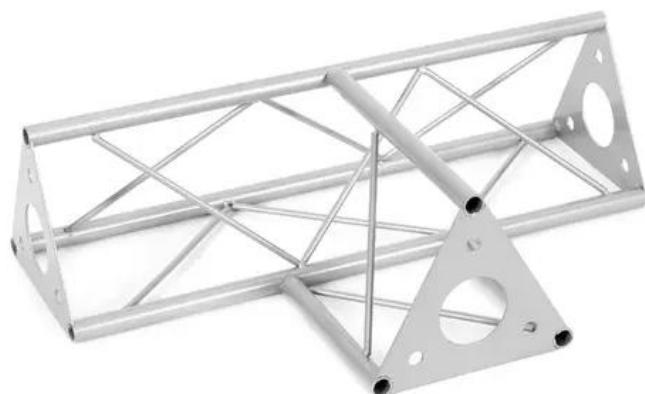

DECOTRUSS Élément en T 3 voies horizontal SAT-36

Les traverses décoratives

Réf. : 60112234

GTIN: 4026397658682

Caractéristiques:

- Une multitude de traverses et de coins permettent de créer des structures spatiales fantaisistes
- Les constructions DECOTRUSS sont conçues comme des éléments de design
- Assemblage simple
- Tube porteur: 15 mm
- Pour des domaines d'application tels que: Agencement de magasin; Agencement de salons et magasin

Logistique

EAN / GTIN: 4026397658682

Poids: 1,67 kg

Longueur: 0.46 m

Largeur: 0.30 m

Hauteur: 0.14 m

Données techniques:

Construction:	Assemblage simple
Tube porteur:	15 mm x 1,5 mm
Matériau:	Acier (thermolaqué)
Couleur:	Couleurs alu, thermolaqué
Entretoise diamètre x épaisseur:	Matériau massif 5 mm
Dimension:	Longueur : 45 cm Largeur : 30 cm Hauteur : 13 cm
Poids:	1,63 kg

Contenu de la livraison:

1 x traverse

1 x Mode d'emploi