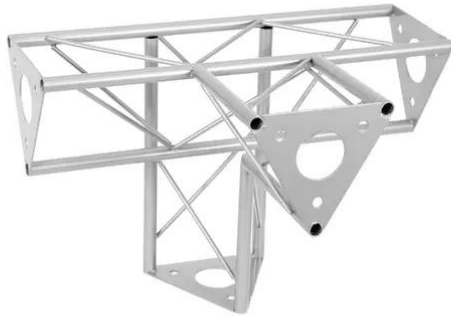

Élément 4 voies V SAT-42 argent

Les traverses décoratives

Réf. : 60112244

GTIN: 4026397658705

Élément 4 voies V SAT-42 argent

Les traverses décoratives

Réf. : 60112244

GTIN: 4026397658705

Caractéristiques:

- Une multitude de traverses et de coins permettent de créer des structures spatiales fantaisistes
- Les constructions DECOTRUSSE sont conçues comme des éléments de design
- Assemblage simple
- Tube porteur: 15 mm
- Pour des domaines d'application tels que: Agencement de magasin; Agencement de salons et magasin