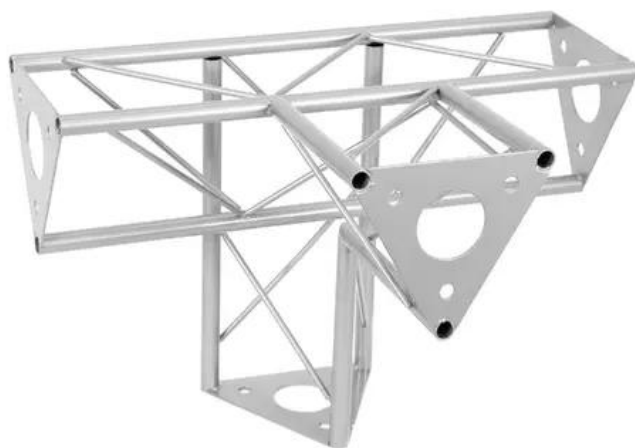

DECOTRUSS Élément 4 voies V SAT-42 argent

Les traverses décoratives

Réf. : 60112244

GTIN: 4026397658705

Caractéristiques:

- Une multitude de traverses et de coins permettent de créer des structures spatiales fantaisistes
- Les constructions DECOTRUSS sont conçues comme des éléments de design
- Assemblage simple
- Tube porteur: 15 mm
- Pour des domaines d'application tels que: Agencement de magasin; Agencement de salons et magasin

Logistique

EAN / GTIN: 4026397658705

Poids: 2,24 kg

Longueur: 0.45 m

Largeur: 0.30 m

Hauteur: 0.30 m

Données techniques:

Construction:	Assemblage simple
Tube porteur:	15 mm x 1,5 mm
Matériau:	Acier (thermolaqué)
Couleur:	Couleurs alu, thermolaqué
Entretoise diamètre x épaisseur:	Matériau massif 5 mm
Dimension:	Longueur : 45 cm Largeur : 30 cm Hauteur : 30 cm
Poids:	2,19 kg