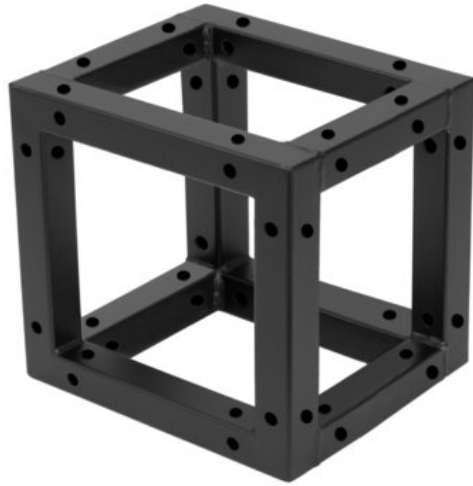

DECOTRUSS Quad Corner Block noir

Accessoire pour Quad DECOTRUSS - le système de traverse décoratif

Réf. : 60112400

GTIN: 4026397665765

Prix de catalogue: 35.58 €

TVA 19% incl.

Caractéristiques:

- Encombrement réduit de 20 cm
- Montage particulièrement facile par vis M8
- Pour des constructions tendance
- Créez des effets spectaculaires en combinant un éclairage approprié, des plantes vertes, des éléments en laiton et du blanc pour créer un contraste fort
- Veuillez commander le jeu de vis correspondant séparément
- Pour des domaines d'application tels que: Agencement de magasin; DJ itinérants / artistes solos; Installation

Logistique

EAN / GTIN: 4026397665765

Poids: 1,70 kg

Longueur: 0.22 m

Largeur: 0.22 m

Hauteur: 0.23 m

Données techniques:

Matériau: Acier (thermolaqué)

Couleur: Noir, thermolaqué

Dimension: Longueur : 20 cm
Largeur : 20 cm
Profondeur : 20 cm

Poids: 1,50 kg