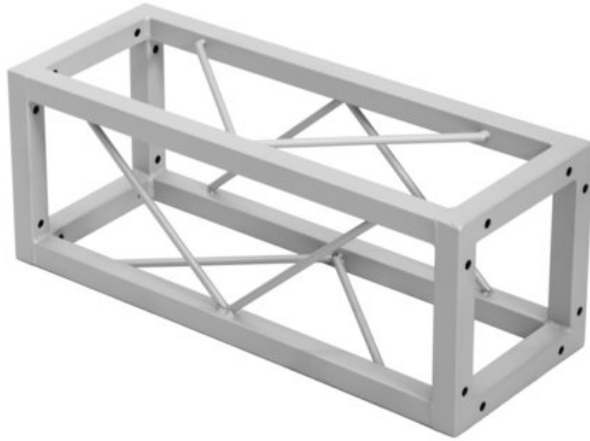

DECOTRUSS Traverse Quad ST-500 argent

Traverse rectangulaire décorative

Réf. : 60112415

GTIN: 4026397665796

L'article n'est plus disponible.

Caractéristiques:

- Small decorative truss
- Silvergrey coating for a classic high-tech look
- Small packing size of 20 cm
- Particularly easy installation with M8 screw
- Easily create trendy designs with the optional corner block
- Achieve great effects in combination with suitable lighting, plants and all kinds of props
- Please order matching screw set separately
- Disponible en plusieurs tailles
- Pour des domaines d'application tels que: Agencement de magasin; DJ itinérants / artistes solos; Installation

Logistique

EAN / GTIN: 4026397665796

Poids: 3,40 kg

Longueur: 0.22 m

Largeur: 0.22 m

Hauteur: 0.53 m

Données techniques:

Couleur: Gris argenté, mat, thermolaqué

Entretoise diamètre x épaisseur: Matériau massif 8 mm

Dimension: Longueur : 50 cm
Largeur : 20 cm
Profondeur : 20 cm

Poids: 3,00 kg