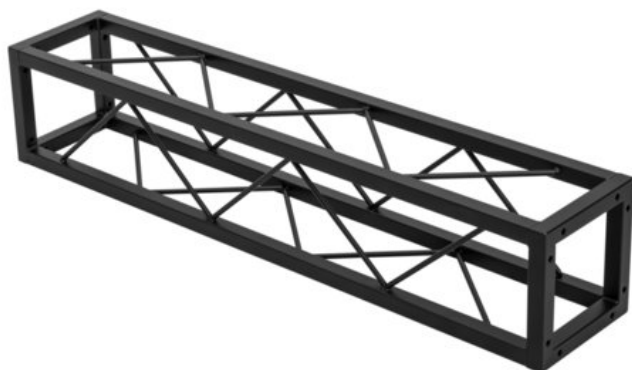

## DECOTRUSS Traverse Quad ST-1000 noire

Traverse rectangulaire décorative

Réf. : 60112420

GTIN: 4026397665802

**Prix de catalogue: 77.23 €**

TVA 19% incl.

### Caractéristiques:

- Petite traverse décorative
- Encombrement réduit de 20 cm
- Montage particulièrement facile par vis M8
- Pour des constructions tendance
- Créez des effets spectaculaires en combinant un éclairage approprié, des plantes vertes, des éléments en laiton et du blanc pour créer un contraste fort
- Veuillez commander le jeu de vis correspondant séparément
- Disponible en plusieurs tailles
- Pour des domaines d'application tels que: Agencement de magasin; DJ itinérants / artistes solos; Installation

### Logistique

EAN / GTIN: 4026397665802

Poids: 6,10 kg

Longueur: 0.22 m

Largeur: 0.22 m

Hauteur: 1.03 m

### Données techniques:

Matériau:	Acier (thermolaqué)
Couleur:	Noir, mat, thermolaqué
Entretoise diamètre x épaisseur:	Matériau massif 8 mm
Dimension:	Longueur : 1 m Largeur : 20 cm Profondeur : 20 cm
Poids:	5,40 kg