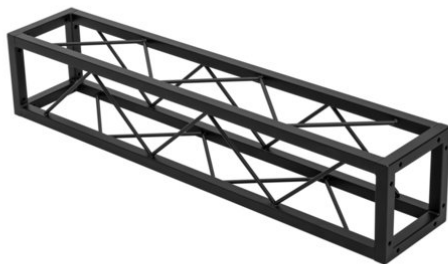

Traverse Quad ST-1000 noire

Traverse rectangulaire décorative

Réf. : 60112420

GTIN: 4026397665802

Prix de catalogue: 77.23 €

TVA 19% incl.

Traverse Quad ST-1000 noire

Traverse rectangulaire décorative

Réf. : 60112420

GTIN: 4026397665802

Caractéristiques:

- Petite traverse décorative
 - Encombrement réduit de 20 cm
 - Montage particulièrement facile par vis M8
 - Pour des constructions tendance
 - Créez des effets spectaculaires en combinant un éclairage approprié, des plantes vertes, des éléments en laiton et du blanc pour créer un contraste fort
 - Veuillez commander le jeu de vis correspondant séparément
 - Disponible en plusieurs tailles
 - Pour des domaines d'application tels que: Agencement de magasin; DJ itinérants / artistes solos; Installation
- L'étendue des fournitures
- 1 x traverse