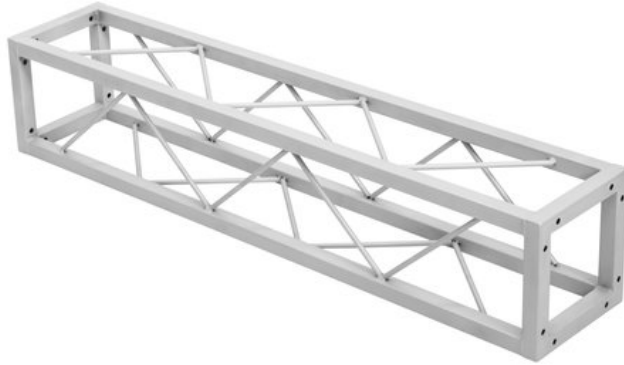

DECOTRUSS Traverse Quad ST-1000 argent

Traverse rectangulaire décorative

Réf. : 60112425

GTIN: 4026397665819

L'article n'est plus disponible.

Caractéristiques:

- Small decorative truss
- Silvergrey coating for a classic high-tech look
- Small packing size of 20 cm
- Particularly easy installation with M8 screw
- Easily create trendy designs with the optional corner block
- Achieve great effects in combination with suitable lighting, plants and all kinds of props
- Please order matching screw set separately
- Disponible en plusieurs tailles
- Pour des domaines d'application tels que: Agencement de magasin; DJ itinérants / artistes solos; Installation

Logistique

EAN / GTIN: 4026397665819

Poids: 6,10 kg

Longueur: 0.22 m

Largeur: 0.22 m

Hauteur: 1.03 m

Données techniques:

Couleur: Gris argenté, mat, thermolaqué

Entretoise diamètre x épaisseur: Matériau massif 8 mm

Dimension: Longueur : 1 m
Largeur : 20 cm
Profondeur : 20 cm

Poids: 5,40 kg