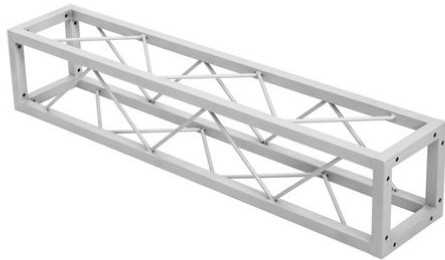

## Traverse Quad ST-1000 argent

Traverse rectangulaire décorative

Réf. : 60112425

GTIN: 4026397665819

**L'article n'est plus disponible.**

## Traverse Quad ST-1000 argent

Traverse rectangulaire décorative

Réf. : 60112425

GTIN: 4026397665819

### Caractéristiques:

---

- Small decorative truss
- Silvergrey coating for a classic high-tech look
- Small packing size of 20 cm
- Particularly easy installation with M8 screw
- Easily create trendy designs with the optional corner block
- Achieve great effects in combination with suitable lighting, plants and all kinds of props
- Please order matching screw set separately
- Disponible en plusieurs tailles
- Pour des domaines d'application tels que: Agencement de magasin; DJ itinérants / artistes solos; Installation