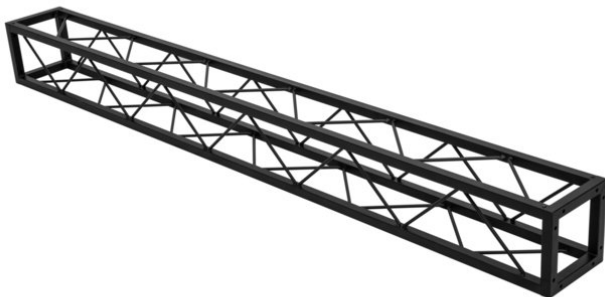

Traverse Quad ST-2000 noire

Traverse rectangulaire décorative

Réf. : 60112430

GTIN: 4026397665833

Prix de catalogue: 148.75 €

TVA 19% incl.

Traverse Quad ST-2000 noire

Traverse rectangulaire décorative

Réf. : 60112430

GTIN: 4026397665833

Caractéristiques:

- Petite traverse décorative
 - Encombrement réduit de 20 cm
 - Montage particulièrement facile par vis M8
 - Pour des constructions tendance
 - Créez des effets spectaculaires en combinant un éclairage approprié, des plantes vertes, des éléments en laiton et du blanc pour créer un contraste fort
 - Veuillez commander le jeu de vis correspondant séparément
 - Disponible en plusieurs tailles
 - Pour des domaines d'application tels que: Agencement de magasin; DJ itinérants / artistes solos; Installation
- L'étendue des fournitures
- 1 x traverse, 1 x mode d'emploi