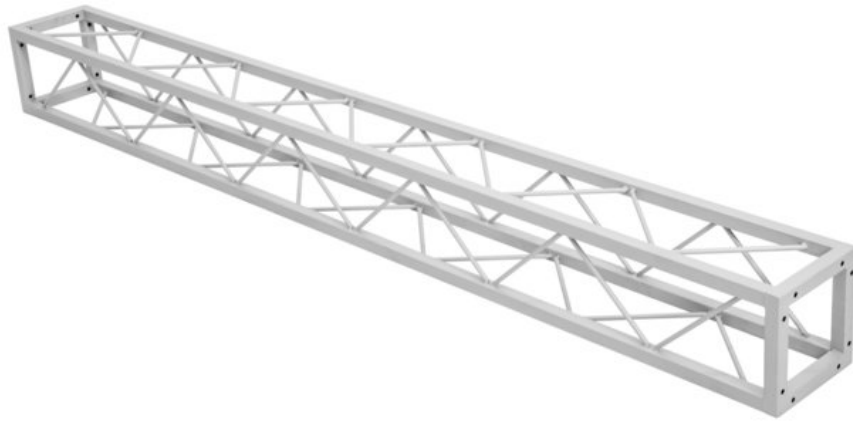

## DECOTRUSS Traverse Quad ST-2000 argent

Traverse rectangulaire décorative

Réf. : 60112435

GTIN: 4026397665840

**Prix de catalogue: 148.75 €**

TVA 19% incl.

### Caractéristiques:

- Petite traverse décorative
- Revêtement gris argenté pour un look tech classique
- Encombrement réduit de 20 cm
- Montage particulièrement facile par vis M8
- Pour des constructions tendance
- Créez des effets spectaculaires en combinant un éclairage approprié, des plantes vertes, des éléments en laiton et du blanc pour créer un contraste fort
- Veuillez commander le jeu de vis correspondant séparément
- Disponible en plusieurs tailles
- Pour des domaines d'application tels que: Agencement de magasin; DJ itinérants / artistes solos; Installation

### Logistique

EAN / GTIN: 4026397665840

Poids: 11,40 kg

Longueur: 0.22 m

Largeur: 0.22 m

Hauteur: 2.03 m

Article encombrant

### Données techniques:

Couleur: Gris argenté, mat, thermolaqué

Entretoise diamètre x épaisseur: Matériau massif 8 mm

Dimension: Longueur : 2 m  
Largeur : 20 cm  
Profondeur : 20 cm

Poids: 10,30 kg