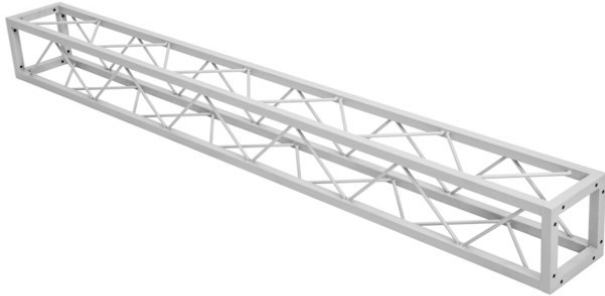

Traverse Quad ST-2000 argent

Traverse rectangulaire décorative

Réf. : 60112435

GTIN: 4026397665840

Prix de catalogue: 148.75 €

TVA 19% incl.

Traverse Quad ST-2000 argent

Traverse rectangulaire décorative

Réf. : 60112435

GTIN: 4026397665840

Caractéristiques:

- Petite traverse décorative
- Revêtement gris argenté pour un look tech classique
- Encombrement réduit de 20 cm
- Montage particulièrement facile par vis M8
- Pour des constructions tendance
- Créez des effets spectaculaires en combinant un éclairage approprié, des plantes vertes, des éléments en laiton et du blanc pour créer un contraste fort
- Veuillez commander le jeu de vis correspondant séparément
- Disponible en plusieurs tailles
- Pour des domaines d'application tels que: Agencement de magasin; DJ itinérants / artistes solos; Installation