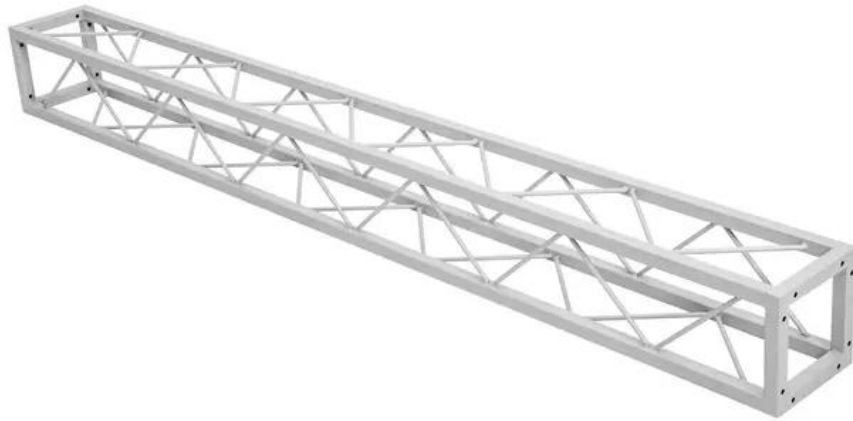

DECOTRUSS Traverse Quad ST-2000 argent

Traverse rectangulaire décorative

Réf. : 60112435

GTIN: 4026397665840

Caractéristiques:

- Petite traverse décorative
- Revêtement gris argenté pour un look tech classique
- Encombrement réduit de 20 cm
- Montage particulièrement facile par vis M8
- Pour des constructions tendance
- Créez des effets spectaculaires en combinant un éclairage approprié, des plantes vertes, des éléments en laiton et du blanc pour créer un contraste fort
- Veuillez commander le jeu de vis correspondant séparément
- Disponible en plusieurs tailles
- Pour des domaines d'application tels que: Agencement de magasin; DJ itinérants / artistes solos; installation

Logistique

EAN / GTIN: 4026397665840

Poids: 11,40 kg

Longueur: 0.22 m

Largeur: 0.22 m

Hauteur: 2.03 m

Article encombrant

Données techniques:

Couleur: Gris argenté, mat, thermolaqué

Entretoise diamètre x épaisseur: Matériau massif 8 mm

Dimension: Longueur : 200 cm
Largeur : 20 cm
Profondeur : 20 cm

Poids: 10,30 kg

Contenu de la livraison:
