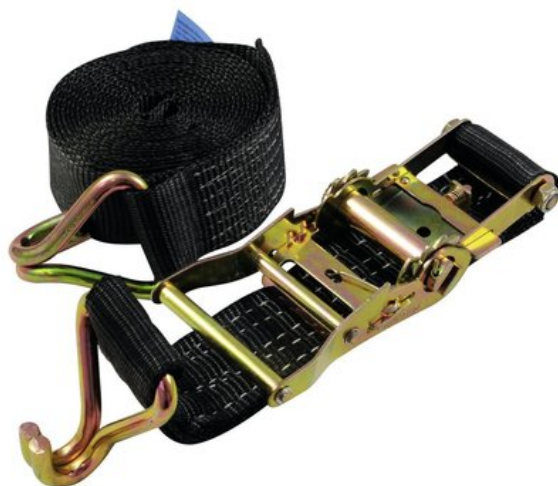

SHZ Sangle de serrage H800 rochet et crochet pointu, noire

Sangle de serrage

Réf. : 60206791

GTIN: 4026397466348

Prix de catalogue: 35.58 €

TVA 19% incl.

Caractéristiques:

- Crochets pointus des deux côtés
- Force de traction de la sangle simple 2000 daN
- Force de traction de la sangle double 4000 daN
- Force de précontrainte 240 daN
- Correspond EN 12195-2
- Serrure à cliquet
- Made in Germany

Logistique

EAN / GTIN: 4026397466348

Poids: 2,20 kg

Longueur: 0.30 m

Largeur: 0.23 m

Hauteur: 0.10 m

Données techniques:

Norme: EN 12195-2,

Fermeture: Serrure à cliquet

Matériel: 2 pièces

Couleur: Noir

Dimension: Longueur : 7 m

Largeur : 5 cm

Poids: 2,20 kg