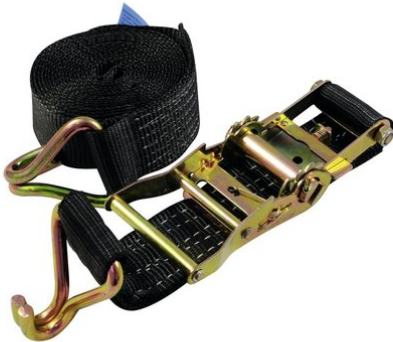

Sangle de serrage H800 rochet et crochet pointu, noire

Sangle de serrage

Réf. : 60206791

GTIN: 4026397466348

Prix de catalogue: 35.58 €

TVA 19% incl.

Sangle de serrage H800 rochet et crochet pointu, noire

Sangle de serrage

Réf. : 60206791

GTIN: 4026397466348

Caractéristiques:

- Crochets pointus des deux côtés
- Force de traction de la sangle simple 2000 daN
- Force de traction de la sangle double 4000 daN
- Force de précontrainte 240 daN
- Correspond EN 12195-2
- Serrure à cliquet
- Made in Germany