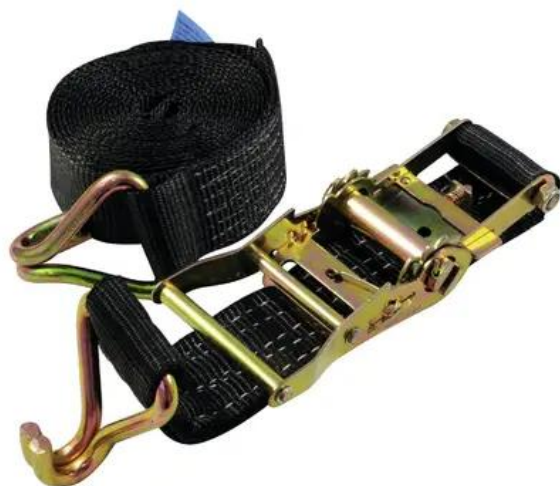

## SHZ Sangle de serrage H800 rochet et crochet pointu, noire

Sangle de serrage

Réf. : 60206791

GTIN: 4026397466348

### Caractéristiques:

- Crochets pointus des deux côtés
- Force de traction de la sangle simple 2000 daN
- Force de traction de la sangle double 4000 daN
- Force de précontrainte 240 daN
- Correspond EN 12195-2
- Serrure à cliquet
- Made in Germany

### Logistique

EAN / GTIN: 4026397466348

Poids: 2,20 kg

Longueur: 0.30 m

Largeur: 0.23 m

Hauteur: 0.10 m

### Données techniques:

Norme:	EN 12195-2,
Fermeture:	Serrure à cliquet
Matériel:	2 pièces
Couleur:	Noir
Dimension:	Longueur : 700 cm Largeur : 5 cm
Poids:	2,20 kg