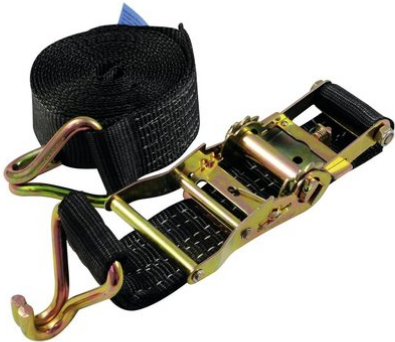

Sangle de serrage H400 rochet et crochet pointu, noire

Sangle de serrage

Réf. : 60206793

GTIN: 4026397466331

Prix de catalogue: 23.68 €

TVA 19% incl.

Sangle de serrage H400 rochet et crochet pointu, noire

Sangle de serrage

Réf. : 60206793

GTIN: 4026397466331

Caractéristiques:

- Crochets pointus des deux côtés
- Force de traction de la sangle simple 1000 daN
- Force de traction de la sangle double 2000 daN
- Force de précontrainte 150 daN
- Correspond EN 12195-2
- Made in Germany
- Serrure à cliquet