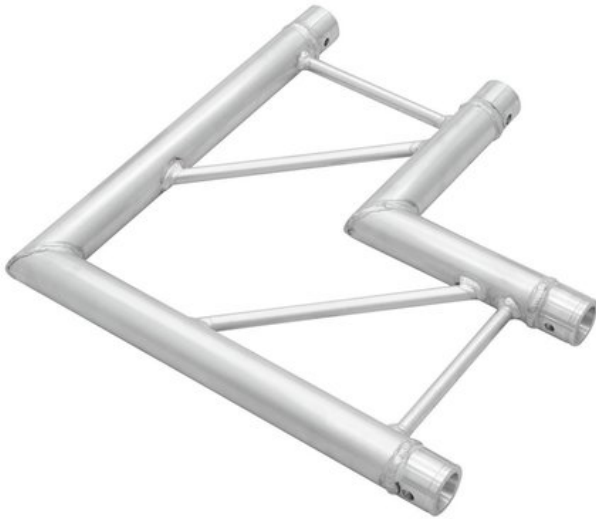

ALUTRUSS Coin 2 voies 90° BILOCK BQ2-PAC21H

Système de traverses 2 points

Réf. : 60210234

GTIN: 4026397221039

Prix de catalogue: 136.85 €

TVA 19% incl.

Caractéristiques:

- Poids réduit
- Montage facile
- Direction Horizontal
- Tube porteur: 50 mm
- Made in Europe
- Pour des domaines d'application tels que: Théâtre; Agencement de salons et magasin; Clubs/Écoles de danse

L'étendue des fournitures

- 1 x set de connecteurs

Logistique

EAN / GTIN: 4026397221039

Poids: 1,85 kg

Longueur: 0.49 m

Largeur: 0.49 m

Hauteur: 0.05 m

Données techniques:

| | |
|----------------------------------|---|
| Construction: | Montage facile |
| Tube porteur: | 50 mm x 2 mm |
| Procédé de soudure: | Impulsion WIG |
| Matière de soudure: | AlMg 5 |
| Couleur: | Couleurs alu |
| Entretoise diamètre x épaisseur: | 16 x 2 mm |
| Dimension: | Longueur : 50 cm Largeur : 50 cm Hauteur : 5 cm |

Poids:

1,83 kg
