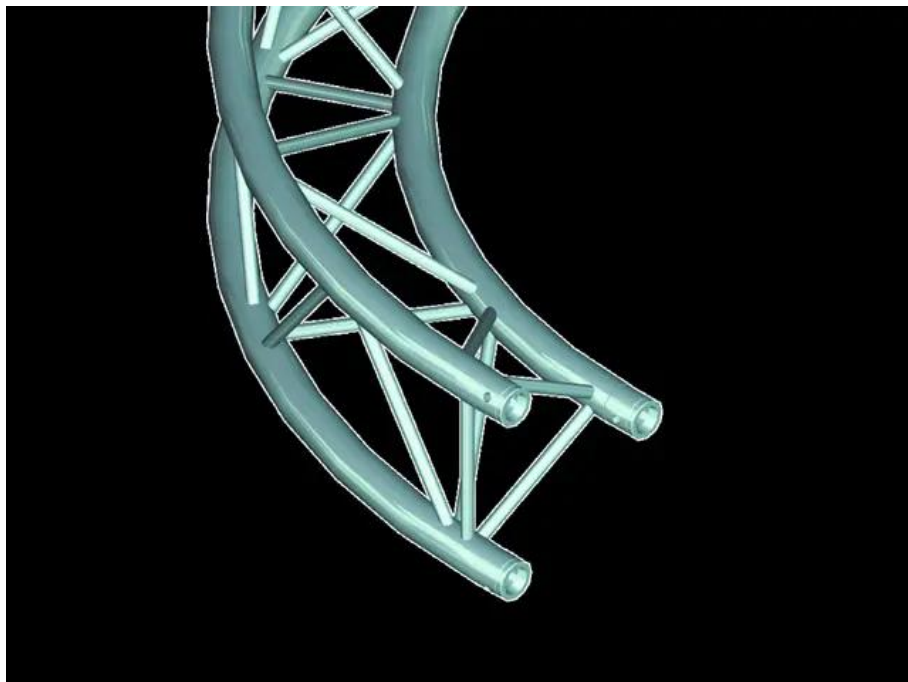

ALUTRUSS Élément p. cercle DQ-3 DECOLOCK d = 6 m > 45°

Système de traverse 3 points universel de conception légère

Réf. : 6030169F

GTIN: 4026397559156

Caractéristiques:

- Alliage d'aluminium pour un look classique et high-tech
- Montage rapide, efficace et fiable grâce aux connecteurs coniques QUICK-LOCK
- Un vaste choix de longueurs, d'éléments circulaires et d'angles offre un maximum de flexibilité
- Constructions spéciales selon les spécifications du client sur demande
- Tube porteur: 35 mm
- Chaque couleur RAL disponible sur demande
- Modèles à disponibles
- Made in Europe
- Pour des domaines d'application tels que: Théâtre; Agencement de salons et magasin; installation; scène

Logistique

EAN / GTIN: 4026397559156

Données techniques:

| | |
|--|---|
| Cercle d'orientation (système à 3 points): | Pointe à l'intérieur |
| Tube porteur: | 35 mm x 2 mm |
| Couleur: | Couleurs alu; chaque couleur RAL disponible sur demande |
| Entretoise diamètre x épaisseur: | 10 x 2 mm |

Contenu de la livraison:

1 x set de connecteurs