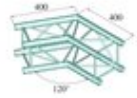

ALUTRUSS Coin 2 voies 120° DQ4-PAC22 DECOLOCK

Système de traverse 4 points universel de conception légère

Réf. : 60301736

GTIN: 4026397496994

Prix de catalogue: 248.71 €

TVA 19% incl.

Caractéristiques:

- Alliage d'aluminium pour un look classique et high-tech
- Montage rapide, efficace et fiable grâce aux connecteurs coniques Quick-Lock
- Un vaste choix de longueurs, d'éléments circulaires et d'angles offre un maximum de flexibilité
- Constructions spéciales selon les spécifications du client sur demande
- Tube porteur: 35 mm
- Chaque couleur RAL disponible sur demande
- Modèles à disponibles
- Made in Europe
- Pour des domaines d'application tels que: Théâtre; Agencement de salons et magasin; Installation; Scène

L'étendue des fournitures

- 1 x set de connecteurs

Logistique

EAN / GTIN: 4026397496994

Poids: 2,75 kg

Longueur: 0.69 m

Largeur: 0.24 m

Hauteur: 0.40 m

Données techniques:

Tube porteur:	35 mm x 2 mm
Couleur:	Couleurs alu; chaque couleur RAL disponible sur demande
Entretoise diamètre x épaisseur:	10 x 2 mm
Dimension:	Longueur : 40 cm Largeur : 40 cm Hauteur : 22 cm